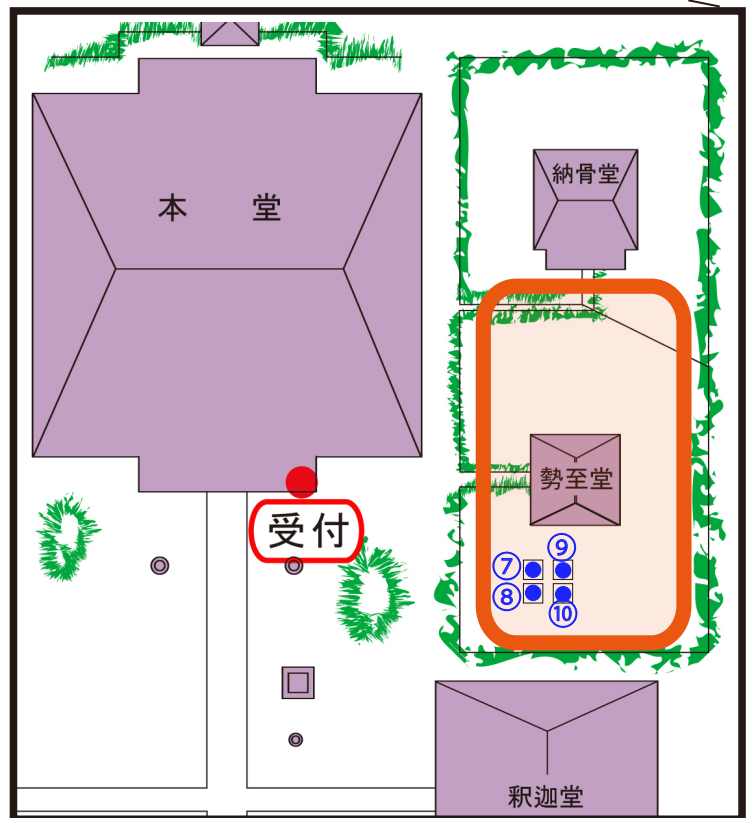

生け垣割引

2025.4

生け垣の中にご出展された方
出展料 1,000 円割引

境内北東に位置する**勢至堂**を囲む
生け垣内にご出展いただいた場合
出展料を**1000円**割引させていただきます。

- ※ゆつくり枠⑦⑧⑨⑩も対象です。
- ※ゆつくり枠に申し込みがない場合、一般エリアとして解放します。

場所は当日確保し、受付時にご申告ください。
事前に場所を指定できる制度ではございません。