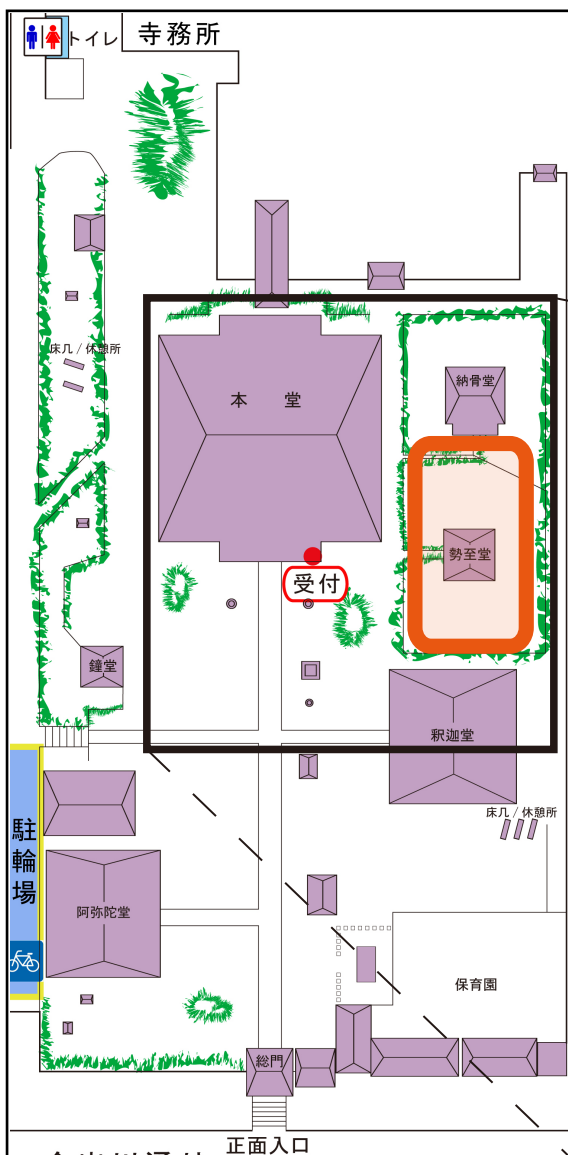

生け垣割引

2025.4

生け垣の中にご出展された方
出展料 1,000 円割引

境内北東に位置する**勢至堂**を囲む
生け垣内にご出展いただいた場合
出展料を**1000円**割引させていただきます。

- ※ゆつくり枠⑦⑧⑨⑩も対象です。
- ※ゆつくり枠に申し込みがない場合、一般エリアとして解放します。

場所は当日確保し、受付時にご申告ください。
事前に場所を指定できる制度ではございません。