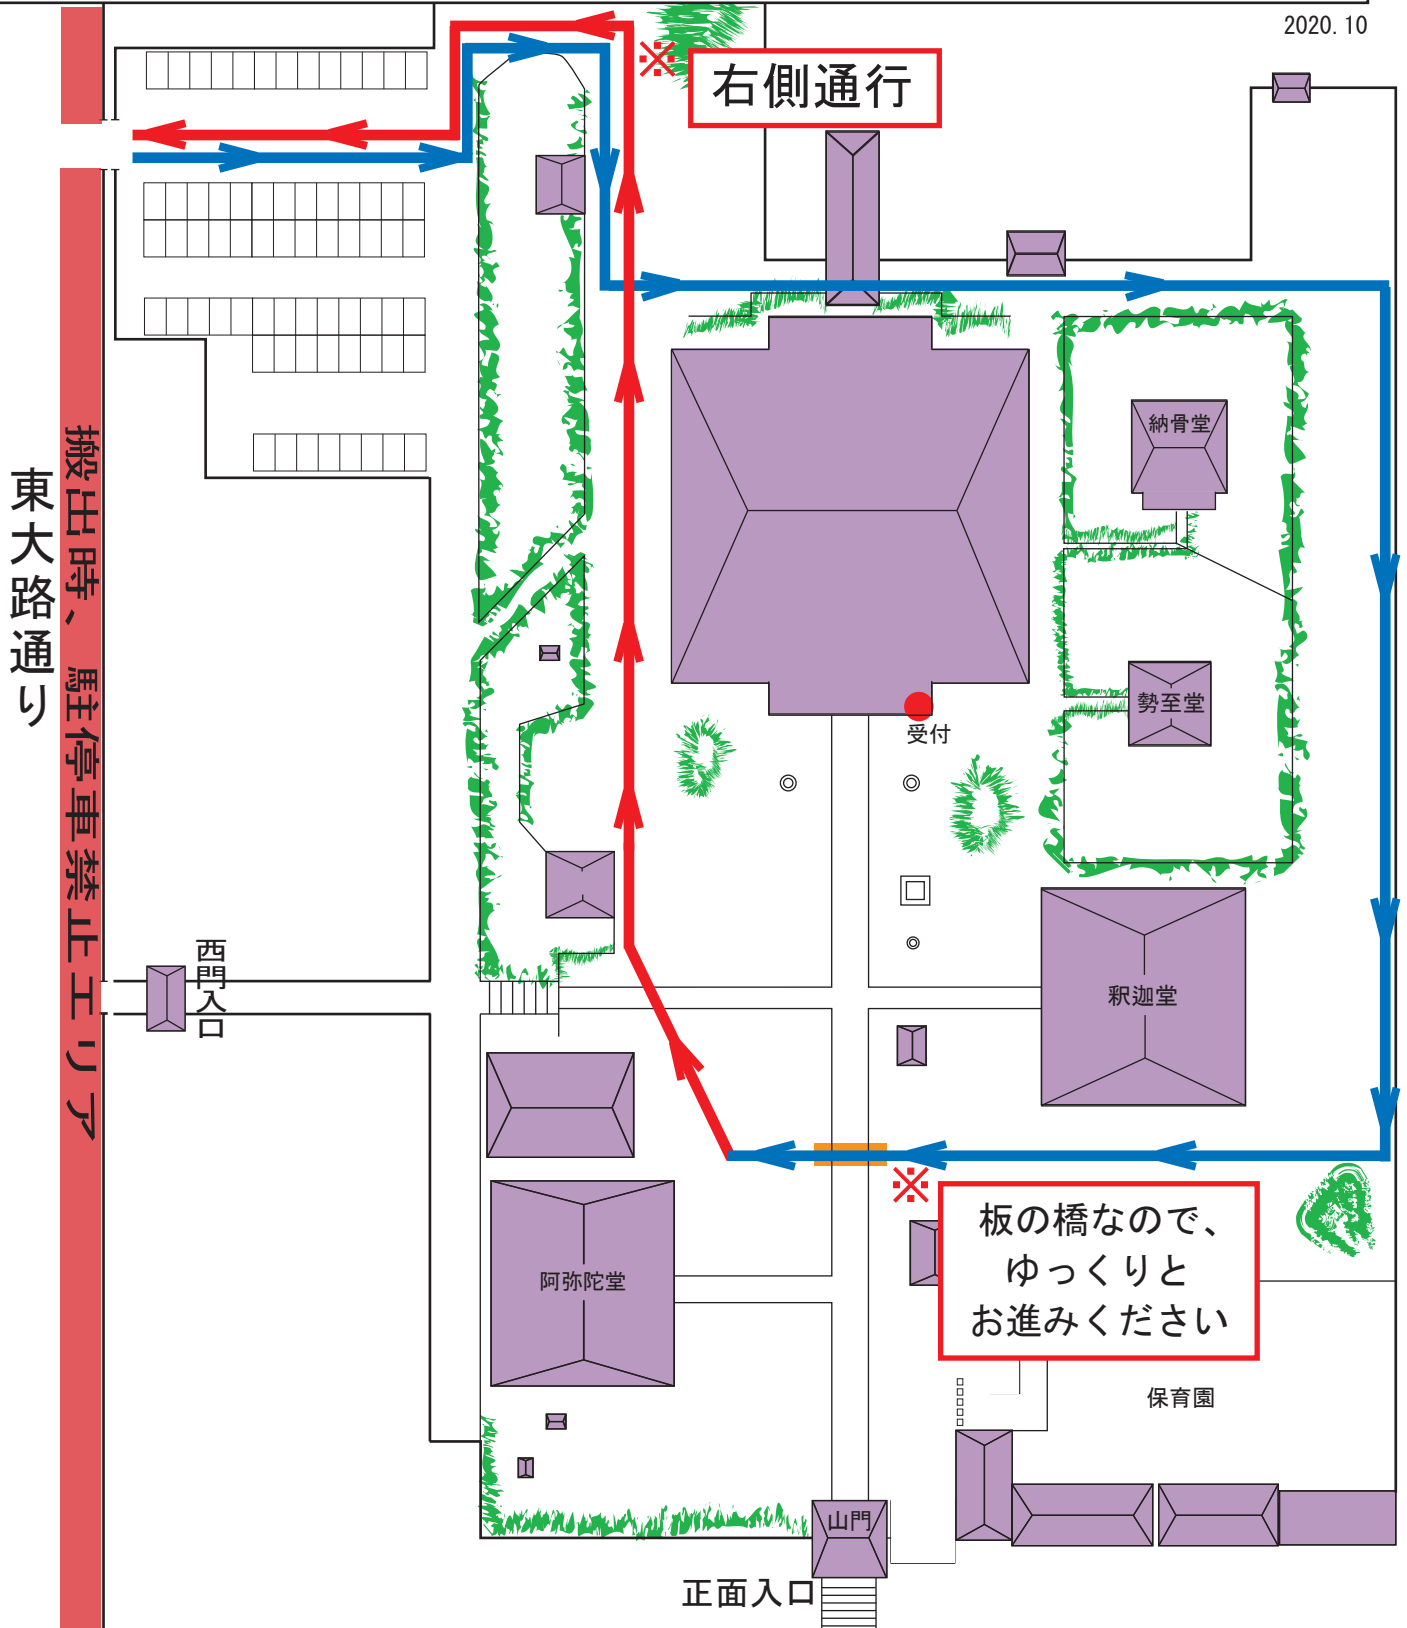

# 搬出時の車両通行経路

場内は一方通行でお進みください。  
参道を渡るときは最徐行でお願いいたします。

※搬出経路にご出展の方は車両進入時間までに道を  
開けていただきますようご協力をお願いいたします。手づくり事務局

2020.10

搬出時、駐停車禁止エリア

今出川通り