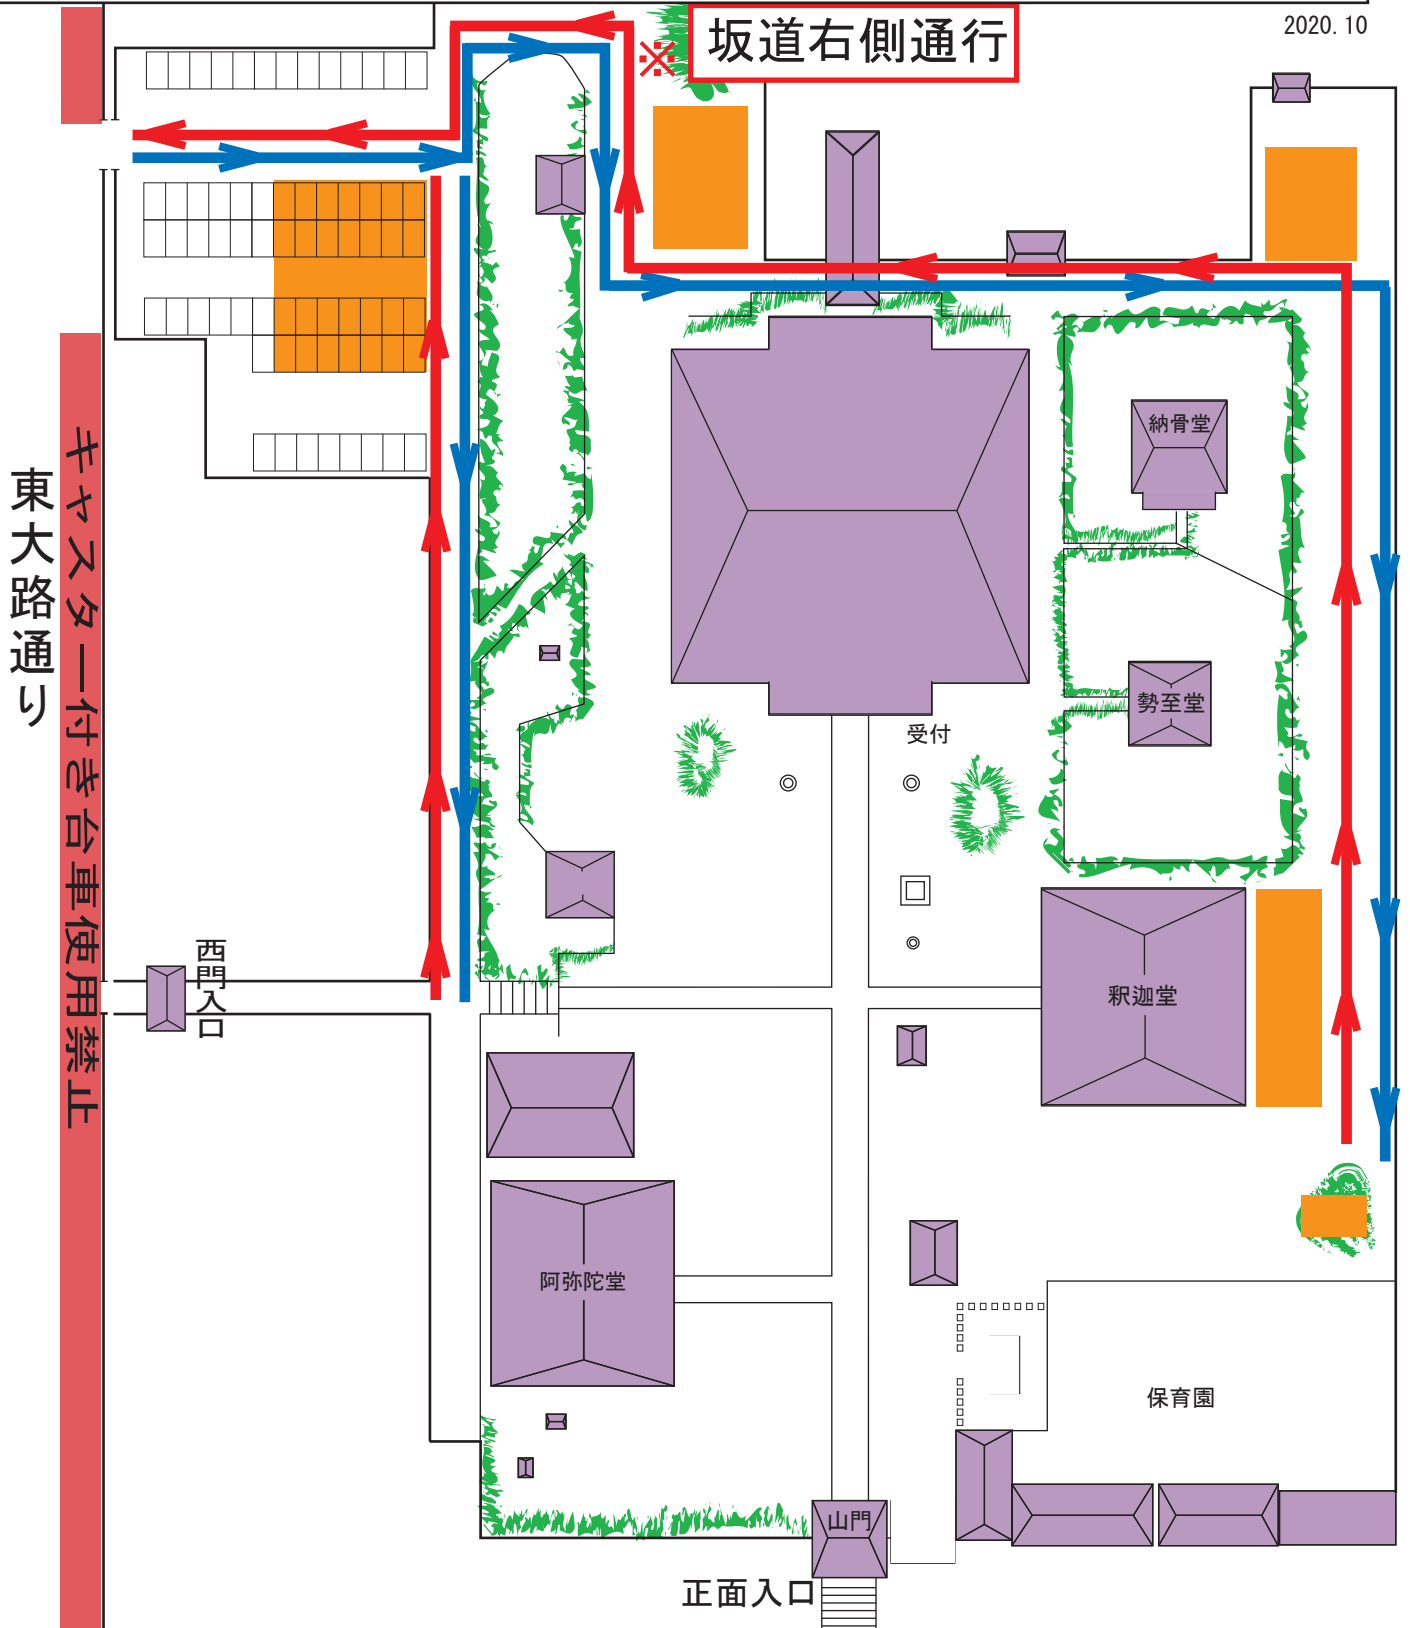

# 午前6時搬入時の車両通行経路

の場所で荷物を降ろすことが可能です。  
一度に入場できる台数には限りがあります。

※あまり早い時間から東大路通に並ばないでください。

お待ちの間、アイドリングストップにご協力ください。手づくり市事務局

2020. 10

キャスター付き台車使用禁止

今出川通り