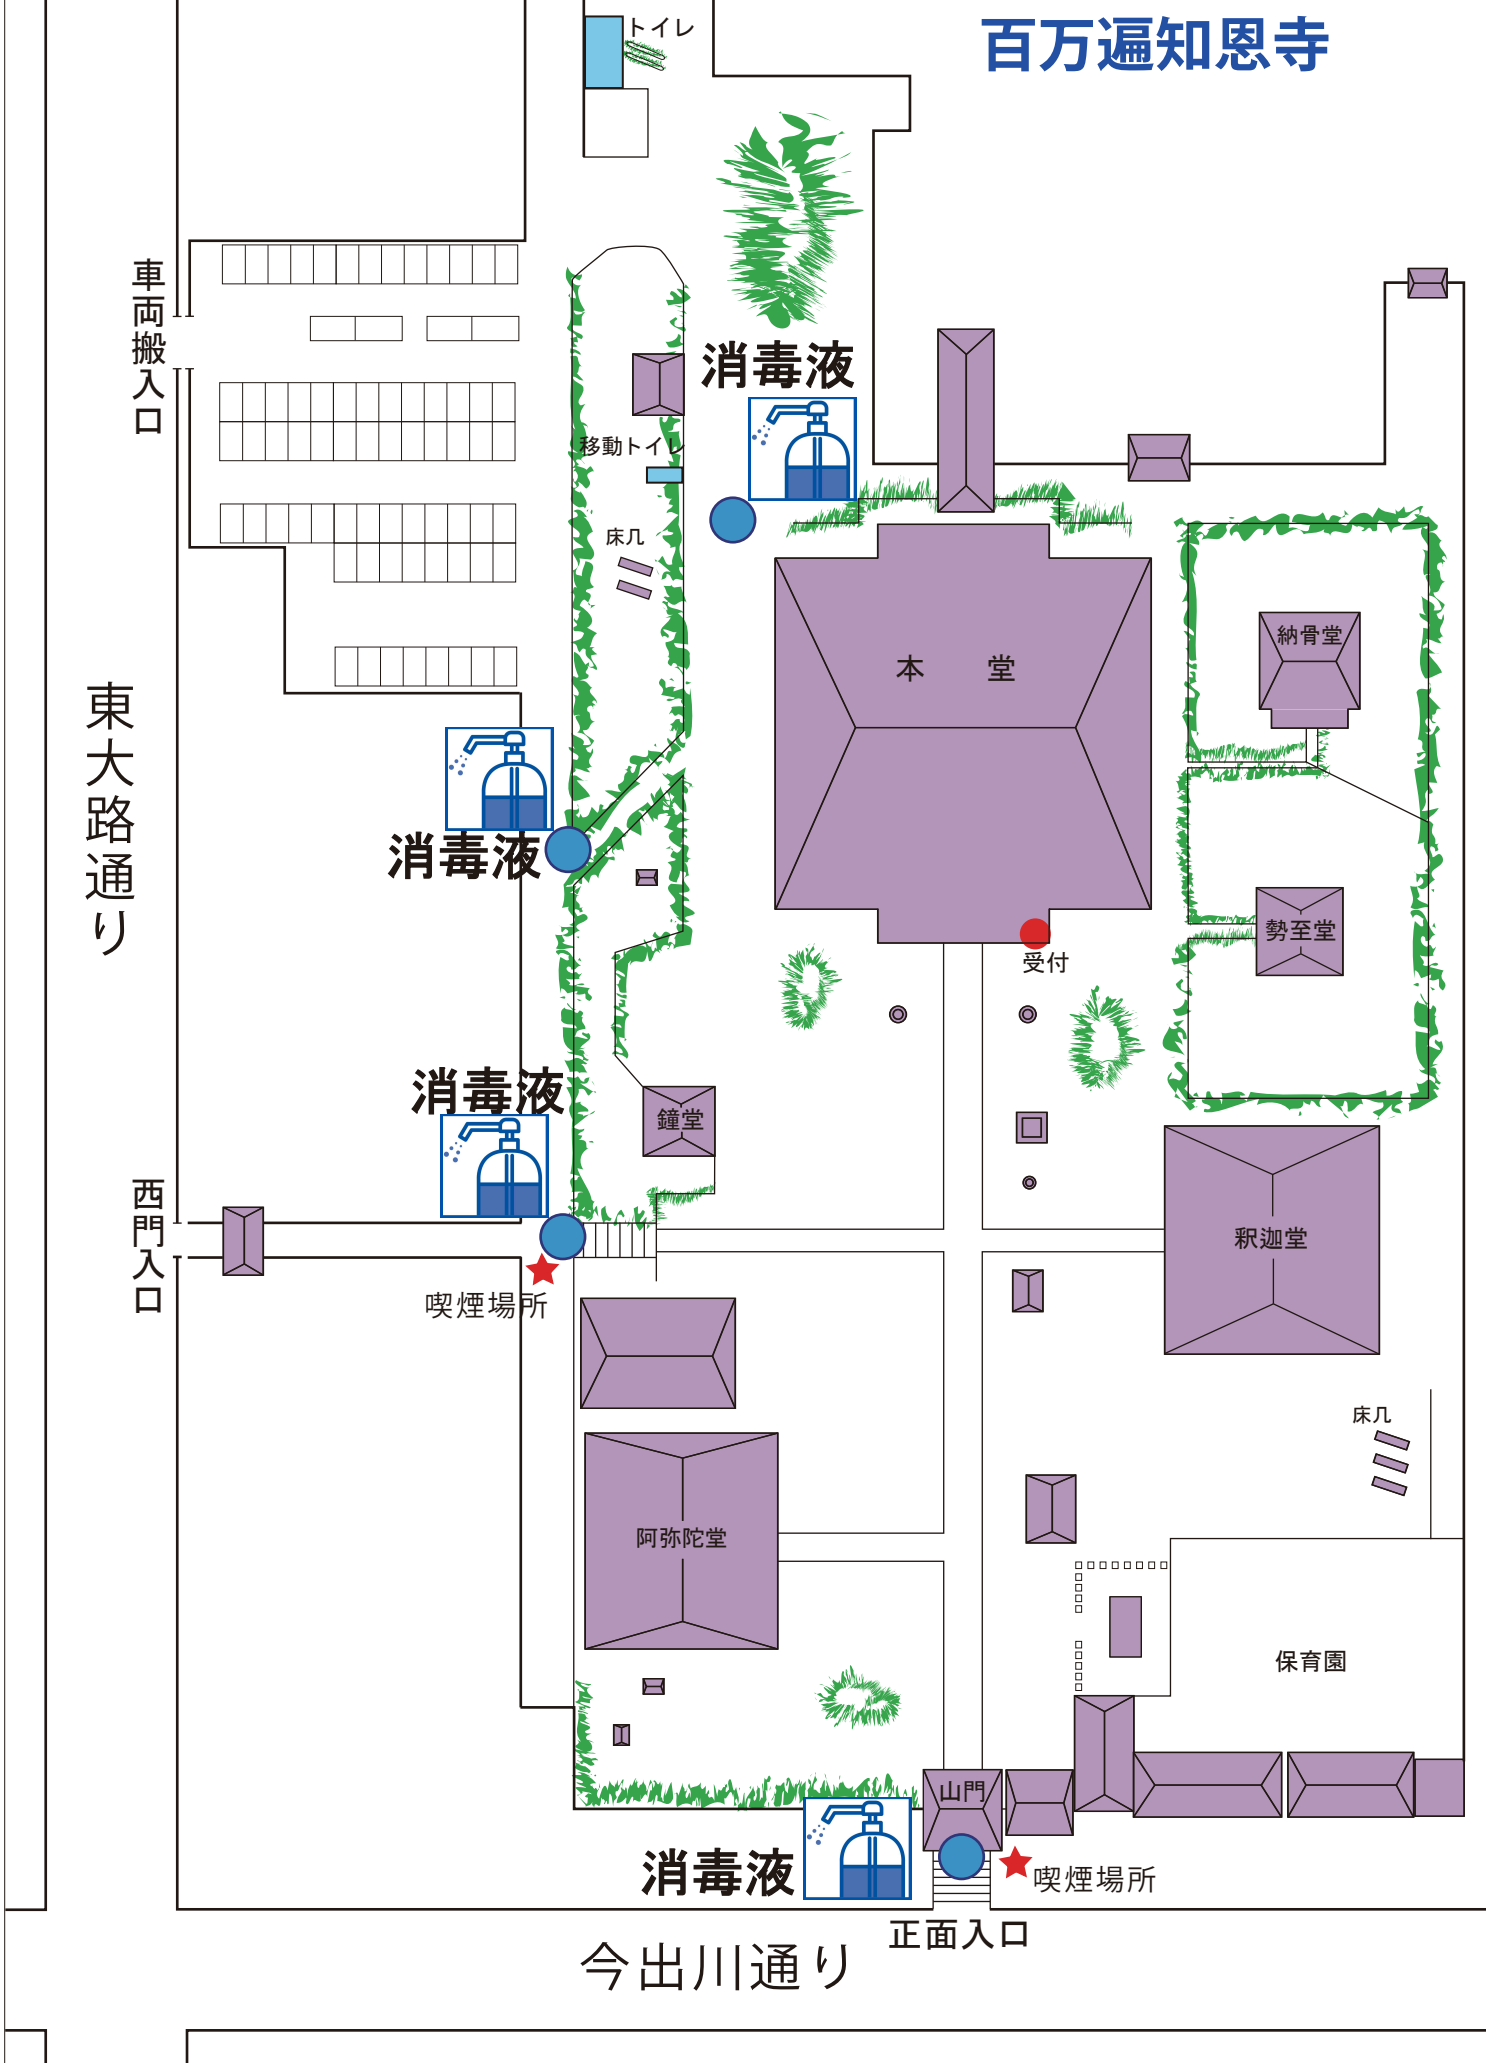

百万遍知恩寺

梅小路公園 ↓

千本通

梅小路公園前

七条壬生川

七条入口

梅小路公園前

七条壬生川

七条通

消毒液

消毒液

消毒液

梅小路小学校

(文)

壬生川通

駐車場

木津屋橋入口

木津屋橋通

公園

ちんちん電車

手洗い

すざくゆめ広場

車館

受付

消毒液

蒸気機関車館

緑の館

AED

手洗い

朱雀の庭

いのちの森

中央広場