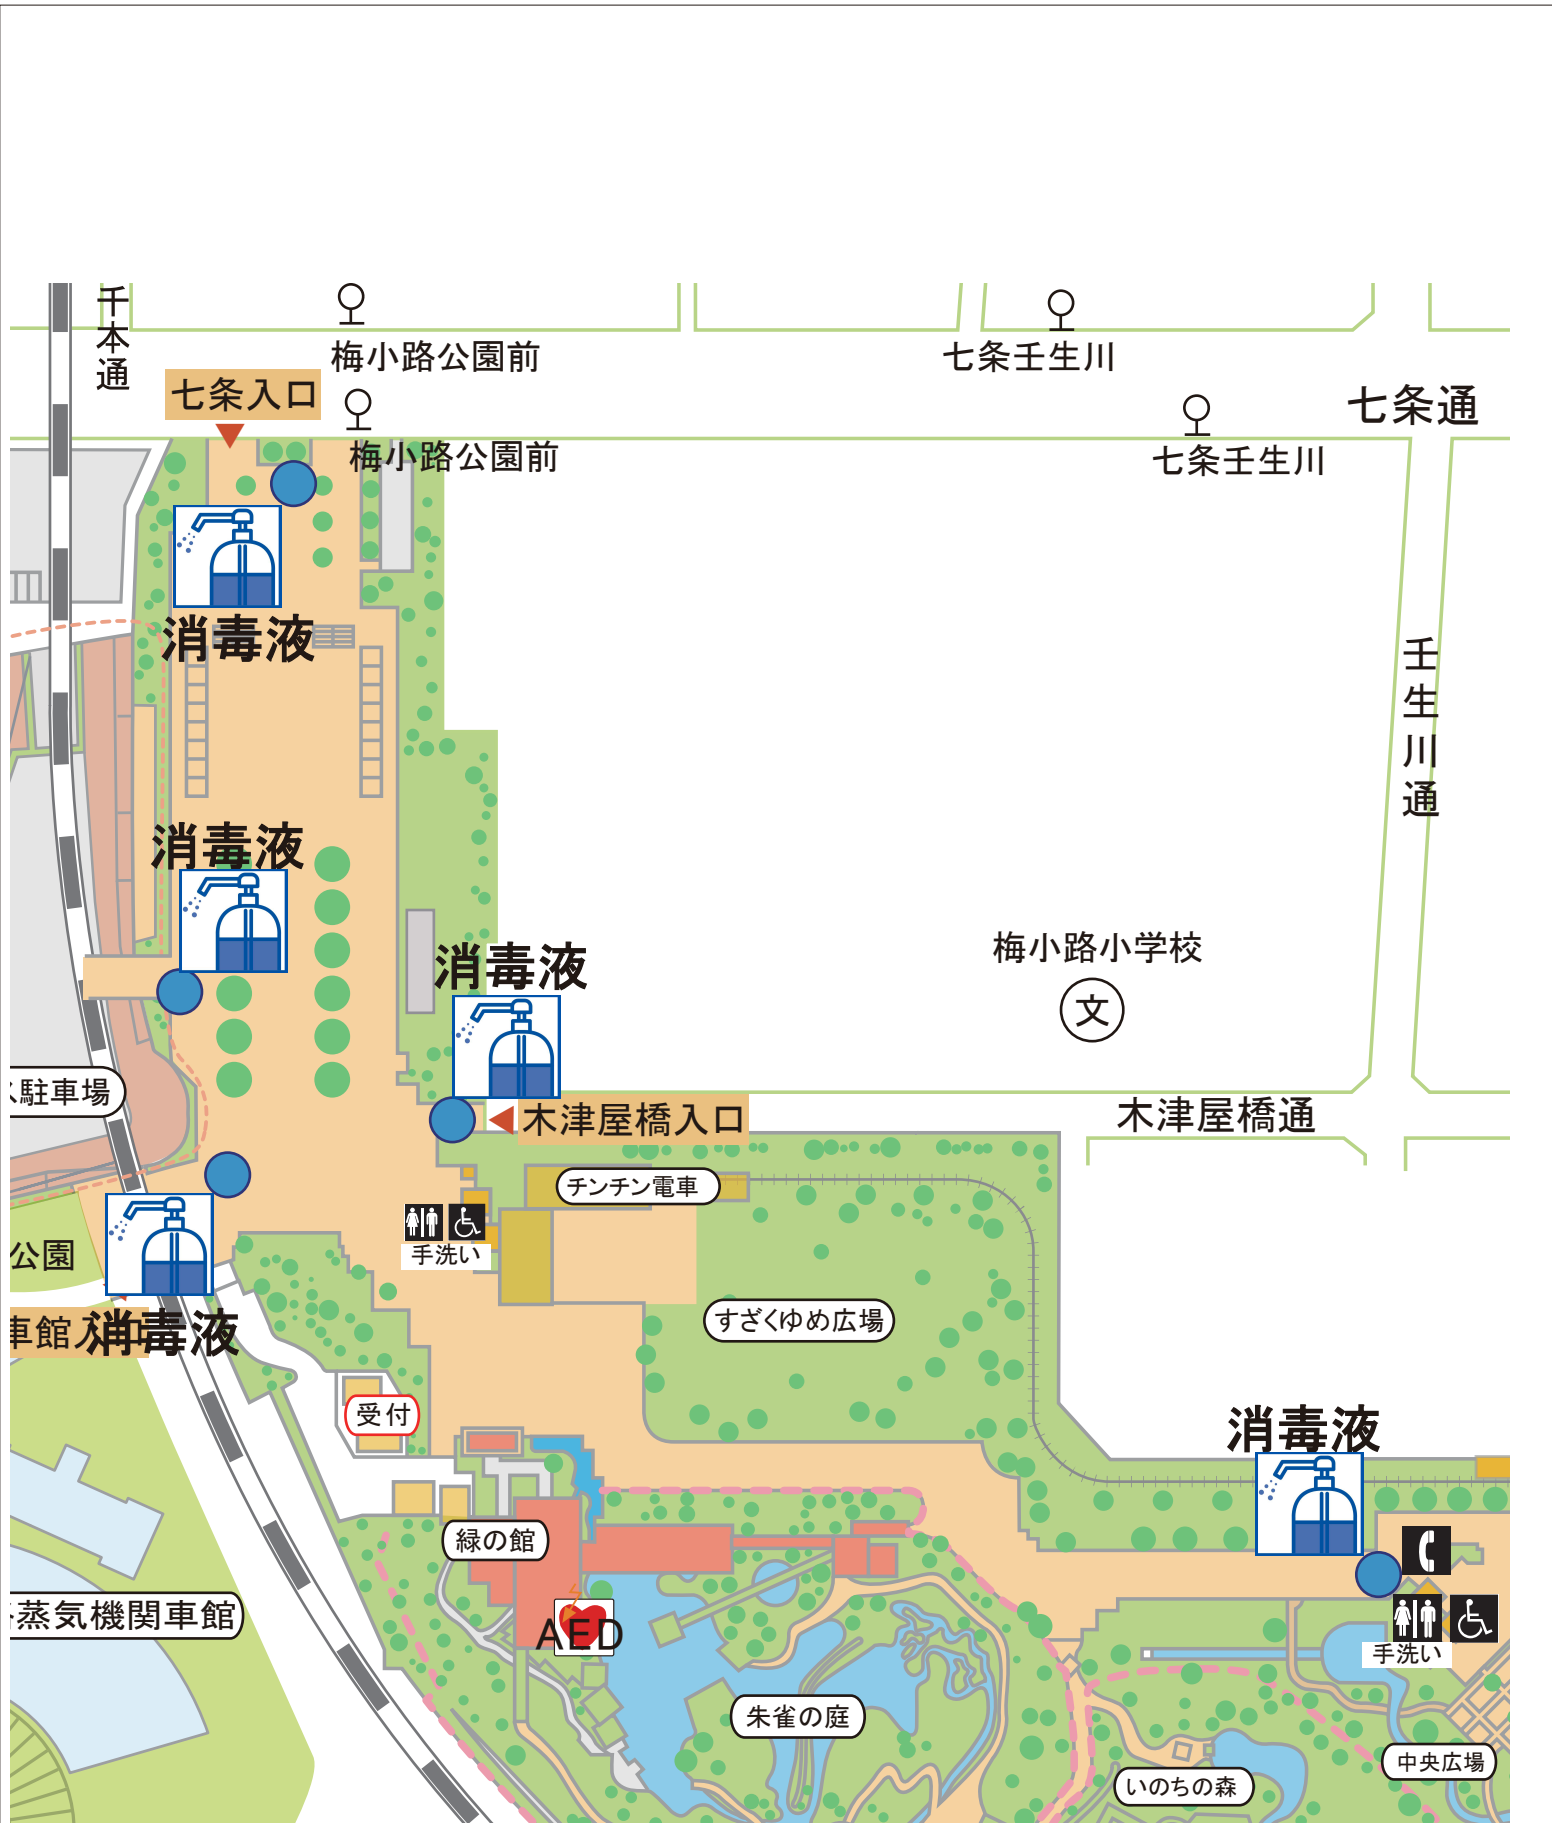

百万遍知恩寺

梅小路公園 ↓

千本通

梅小路公園前

七条壬生川

七条入口

梅小路公園前

七条壬生川

七条通

消毒液

消毒液

消毒液

梅小路小学校

(文)

壬生川通

駐車場

木津屋橋入口

木津屋橋通

公園

ちんちん電車

手洗い

すざくゆめ広場

車館

受付

消毒液

蒸気機関車館

緑の館

AED

手洗い

朱雀の庭

いのちの森

中央広場